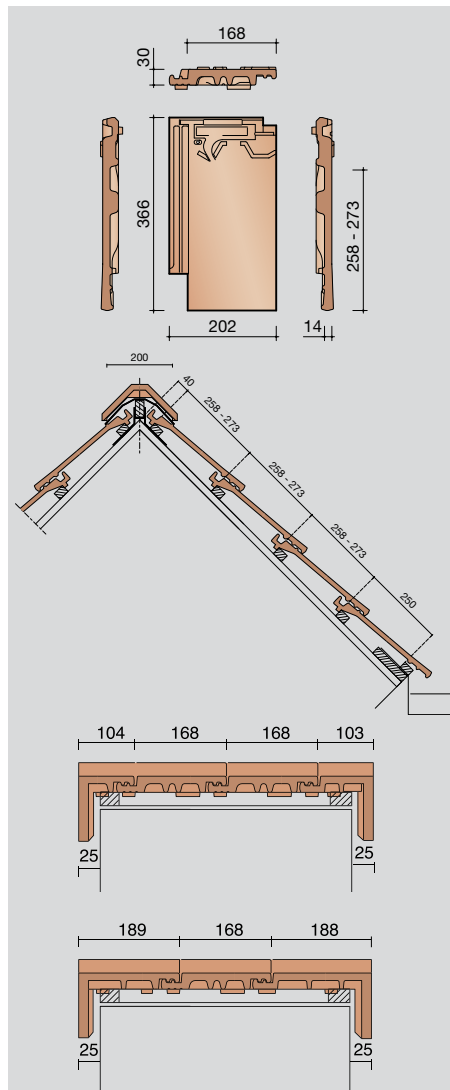

Technische specificaties

Vlakke pan met dubbele zij- en enkele kopsluiting en variabele latafstand. Wordt kruisgewijs toegepast.

Afmetingen (lxb)	366 x 202 mm
Latafstand	258-273 mm
Dekkende breedte	168 mm
Gewicht:	2,2 kg/stuk
Aantal per m²	21,8-23,1
Minimum dakhelling	25°

NF-keurmerk

Gegeven maten zijn nominaal, conform NEN-EN 1304. Voor dakhellingen beneden de 25° gelden nadere eisen. Neem hiervoor contact op met de afdeling bouwadvies dakpannen