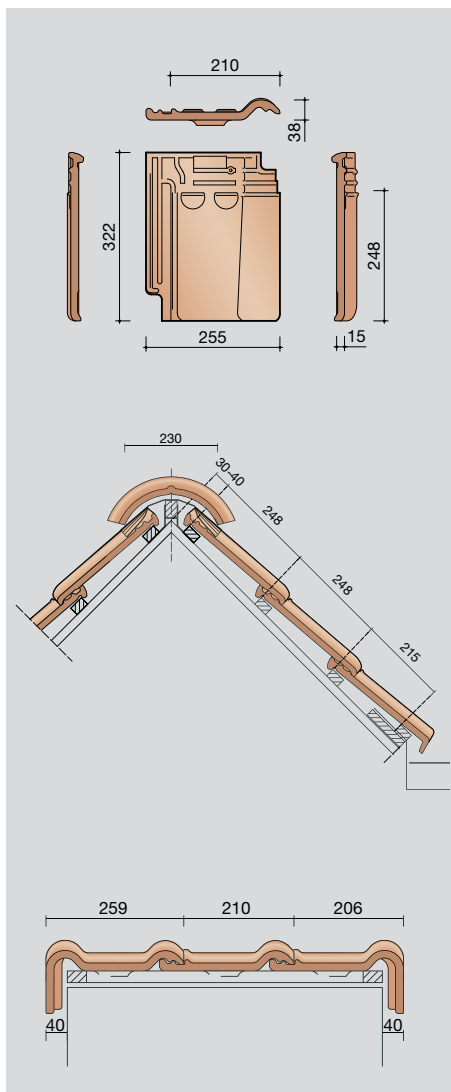

Technische specificaties

Vlakke dakpan met dubbele zijsluiting en driekopssluiting.

Afmetingen (lxb)	322 x 255 mm
Latafstand	248 mm
Dekkende breedte	210 mm
Gewicht	1,97 kg/stuk
Aantal per m²	19,2
Minimum dakhelling	25°
KOMO- en BENOR-keurmerk	

Gegeven maten zijn nominaal, conform NEN-EN 1304. Voor dakhellingen beneden de 25° gelden nadere eisen. Neem hiervoor contact op met de afdeling bouwadvies dakpannen