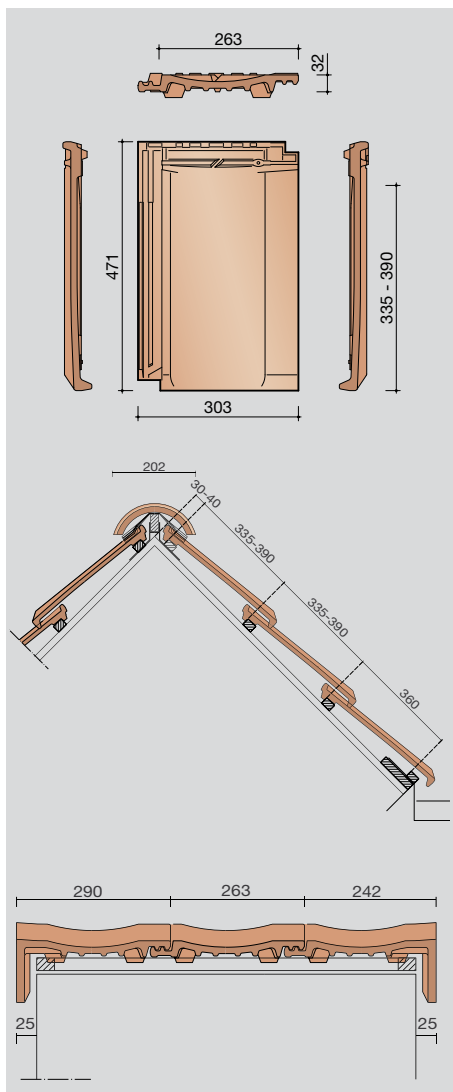

Technische specificaties

Gewelfde pan met dubbele zijsluiting, dubbele overlapping en een variabele latafstand.

Afmetingen (lxb)	471 x 303 mm
Latafstand	335-390 mm
Dekkende breedte	263 mm
Gewicht:	4,3 kg/stuk
Aantal per m²	9,7-11,4
Minimum dakhelling	25°
NF-keurmerk	
Gegeven maten zijn nominaal, conform NEN-EN 1304. Voor dakhellingen beneden de 25° gelden nadere eisen. Neem hiervoor contact op met de afdeling bouwadvies dakpannen