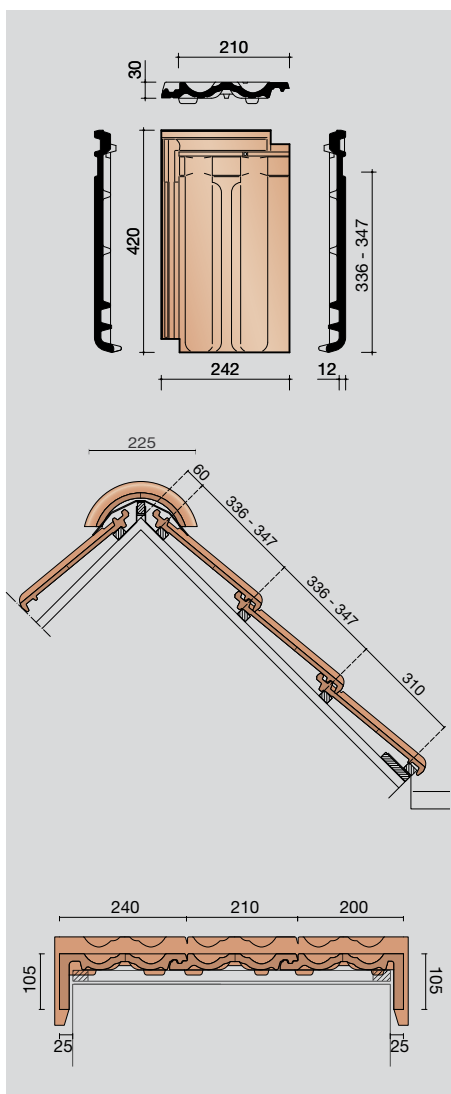

Technische specificaties

Vlakke muldenpan met kop- en zijsluiting.

Afmetingen (lxb)	420 x 242 mm
Latafstand	336 - 347 mm
Dekkende breedte	210 mm
Gewicht:	3,15 kg/stuk
Aantal per m²	13,7 - 14,2
Minimum dakhelling	25°
NF-keurmerk	

Gegeven maten zijn nominaal, conform NEN-EN 1304. Voor dakhellingen beneden de 25° gelden nadere eisen. Neem hiervoor contact op met de afdeling bouwadvies dakpannen