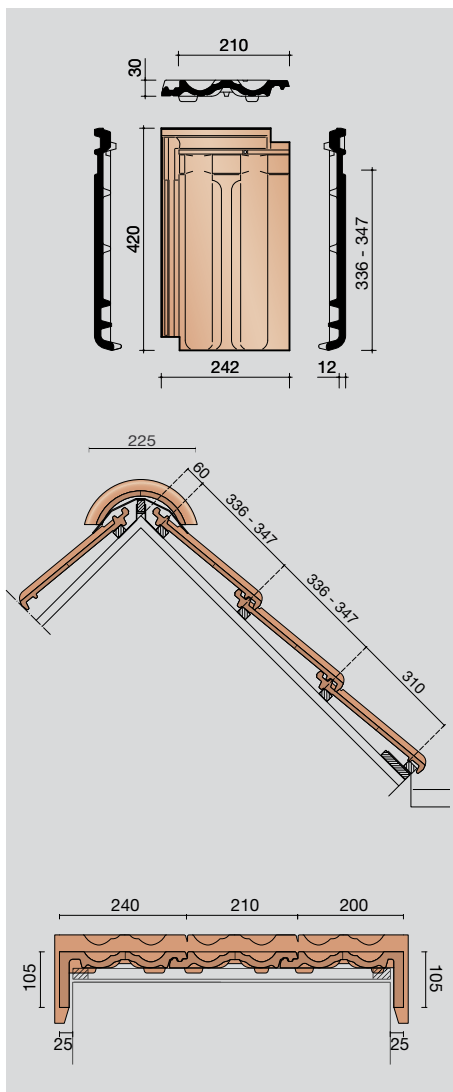

Technische specificaties

Vlakke muldenpan met kop- en zijsluiting.

Afmetingen (lxb)	420 x 242 mm
Latafstand	336 - 347 mm
Dekkende breedte	210 mm
Gewicht:	3,15 kg/stuk
Aantal per m²	13,7 - 14,2
Minimum dakhelling	25°
NF-keurmerk	

Gegeven maten zijn nominaal, conform NEN-EN 1304. Voor dakhellingen beneden de 25° gelden nadere eisen. Neem hiervoor contact op met de afdeling bouwadvies dakpannen