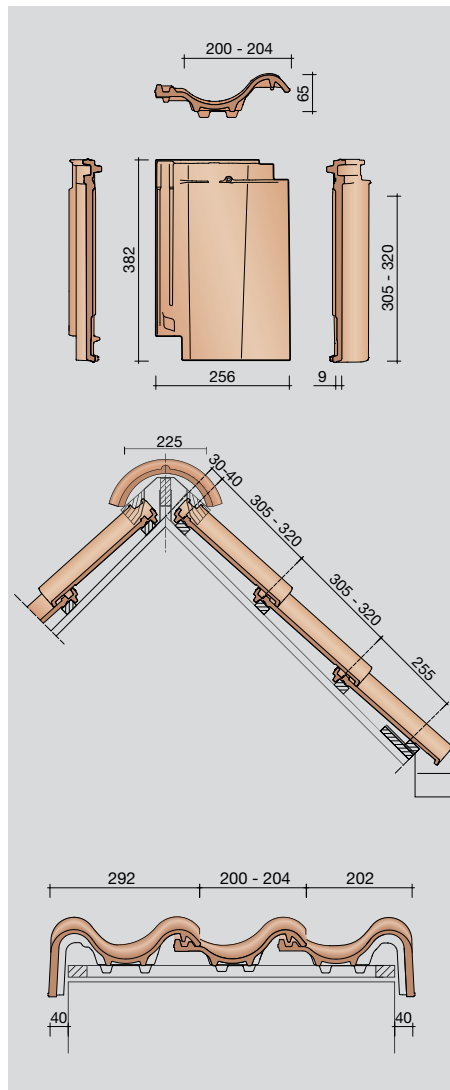

DUBOKEUR

Technische specificaties
Opnieuw Verbeterde Holle pan met variabele kop- en zijsluiting

Afmetingen (lxb)	382 x 256 mm
Latafstand	305 - 320 mm
Dekkende breedte	200 - 204 mm
Gewicht	2,45 kg/stuk
Aantal per m ²	15,3 - 16,4
Minimum dakhelling	25°
KOMO keurmerk	