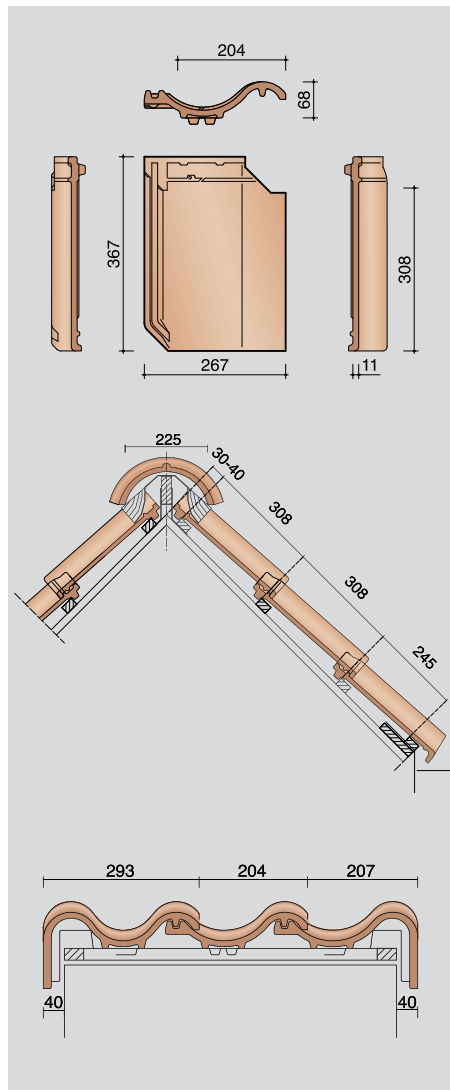

DUBOKEUR

Technische specificaties

Opnieuw Verbeterde Holle pan met overdekkende wel

Afmetingen (lxb)	367 x 267 mm
Latafstand	308 mm
Dekkende breedte	204 mm
Gewicht	2,65 kg/stuk 2,46* kg/stuk
Aantal per m ²	15,9
Minimum dakhelling	25°
KOMO- en BENOR-keurmerk	