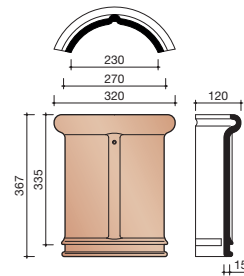

Afmetingen (b x l)	255 x 322 mm
Latafstand	235 - 260 mm
Dekkende breedte	225 mm
Gewicht	2,32 kg/stuk
Aantal per m ²	17,1 - 18,9
Minimum dakhelling	25°
Panhaak	Tikpanhaak nr. 207 rvs

Gegeven maten zijn nominaal, conform NEN-EN 1304. Inherent aan het productieproces zijn kleine maatafwijkingen mogelijk. Wij adviseren om voor plaatsing eerst de juiste maatvoering van de dakpannen en hulpstukken te bepalen. Voor dakhellingen beneden de 25° gelden nadere eisen. Neem hiervoor contact op met de afdeling Bouwtechniek & Services van Wienerberger, tel. 088 - 11 85 111.

Nok- en hoekkepervorsten

1230 Halfronde vorst met dubbele sluiting

1200 Halfronde vorst

1240 Kopplaat begin / eind

1260 Halfrond beginkapje

1200 Halfronde vorst

3110 Halfrond beginkapje

3100 Halfronde hoekkepervorst