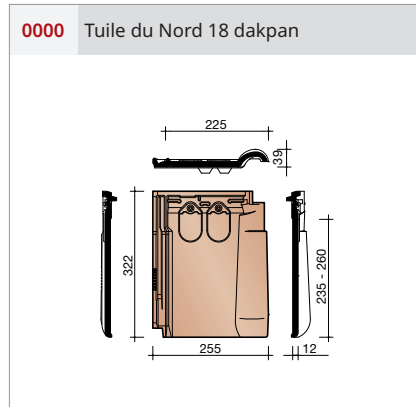

Gevelpannen