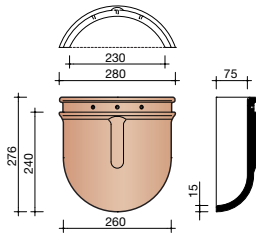

Afmetingen (b x l)	255 x 322 mm
Latafstand	235 - 260 mm
Dekkende breedte	225 mm
Gewicht	2,32 kg/stuk
Aantal per m ²	17,1 - 18,9
Minimum dakhelling	25°
Panhaak	Tikpanhaak nr. 207 rvs

Gegeven maten zijn nominaal, conform NEN-EN 1304. Inherent aan het productieproces zijn kleine maatafwijkingen mogelijk. Wij adviseren om voor plaatsing eerst de juiste maatvoering van de dakpannen en hulpstukken te bepalen. Voor dakhellingen beneden de 25° gelden nadere eisen. Neem hiervoor contact op met de afdeling Bouwtechniek & Services van Wienerberger, tel. 088 - 11 85 111.

Nok- en hoekkepervorsten

1230 Halfronde vorst met dubbele sluiting

1200 Halfronde vorst

1240 Kopplaat begin / eind

1260 Halfrond beginkapje

1200 Halfronde vorst

3110 Halfrond beginkapje

3100 Halfronde hoekkepervorst