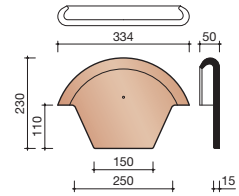

Afmetingen (b x l)	255 x 322 mm
Latafstand	235 - 260 mm
Dekkende breedte	225 mm
Gewicht	2,32 kg/stuk
Aantal per m ²	17,1 - 18,9
Minimum dakhelling	25°
Panhaak	Tikpanhaak nr. 207 rvs

Gegeven maten zijn nominaal, conform NEN-EN 1304. Inherent aan het productieproces zijn kleine maatafwijkingen mogelijk. Wij adviseren om voor plaatsing eerst de juiste maatvoering van de dakpannen en hulpstukken te bepalen. Voor dakhellingen beneden de 25° gelden nadere eisen. Neem hiervoor contact op met de afdeling Bouwtechniek & Services van Wienerberger, tel. 088 - 11 85 111.

Nok- en hoekkepervorsten

1230 Halfronde vorst met dubbele sluiting

1200 Halfronde vorst

1240 Kopplaat begin / eind

1260 Halfrond beginkapje

1200 Halfronde vorst

3110 Halfrond beginkapje

3100 Halfronde hoekkepervorst