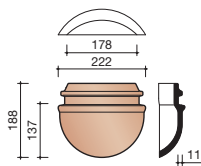

Afmetingen (b x l)	255 x 322 mm
Latafstand	235 - 260 mm
Dekkende breedte	225 mm
Gewicht	2,32 kg/stuk
Aantal per m ²	17,1 - 18,9
Minimum dakhelling	25°
Panhaak	Tikpanhaak nr. 207 rvs

Gegeven maten zijn nominaal, conform NEN-EN 1304. Inherent aan het productieproces zijn kleine maatafwijkingen mogelijk. Wij adviseren om voor plaatsing eerst de juiste maatvoering van de dakpannen en hulpstukken te bepalen. Voor dakhellingen beneden de 25° gelden nadere eisen. Neem hiervoor contact op met de afdeling Bouwtechniek & Services van Wienerberger, tel. 088 - 11 85 111.

Nok- en hoekkepervorsten

1230 Halfronde vorst met dubbele sluiting

1200 Halfronde vorst

1240 Kopplaat begin / eind

1260 Halfrond beginkapje

1200 Halfronde vorst

3110 Halfrond beginkapje

3100 Halfronde hoekkepervorst