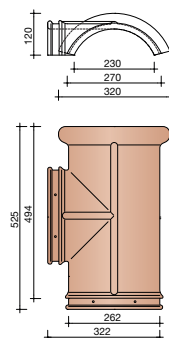

Afmetingen (b x l)	255 x 322 mm
Latafstand	235 - 260 mm
Dekkende breedte	225 mm
Gewicht	2,32 kg/stuk
Aantal per m ²	17,1 - 18,9
Minimum dakhelling	25°
Panhaak	Tikpanhaak nr. 207 rvs

Gegeven maten zijn nominaal, conform NEN-EN 1304. Inherent aan het productieproces zijn kleine maatafwijkingen mogelijk. Wij adviseren om voor plaatsing eerst de juiste maatvoering van de dakpannen en hulpstukken te bepalen. Voor dakhellingen beneden de 25° gelden nadere eisen. Neem hiervoor contact op met de afdeling Bouwtechniek & Services van Wienerberger, tel. 088 - 11 85 111.

VORSTENHOED TUSSEN 4 HOEKKEPERS

5630 Vorstenhoed 4 x 3100

VERBINDINGSSTUK TUSSEN 2 VORSTEN EN 1 HOEKKEPER

5120 Verbindingsstuk 2 x 1200 en 1 x 3100

VERBINDINGSSTUK TUSSEN 3 VORSTEN

5020 Verbindingsstuk 3 x 1200