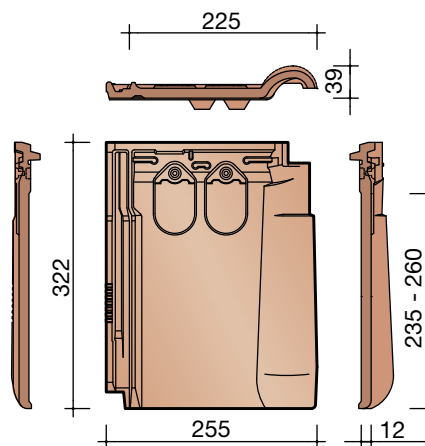

Afmetingen (b x l)	255 x 322 mm
Latafstand	235 - 260 mm
Dekkende breedte	225 mm
Gewicht	2,32 kg/stuk
Aantal per m ²	17,1 - 18,9
Minimum dakhelling	25°
Panhaak	Tikpanhaak nr. 207 rvs

Gegeven maten zijn nominaal, conform NEN-EN 1304. Inherent aan het productieproces zijn kleine maatafwijkingen mogelijk. Wij adviseren om voor plaatsing eerst de juiste maatvoering van de dakpannen en hulpstukken te bepalen. Voor dakhellingen beneden de 25° gelden nadere eisen. Neem hiervoor contact op met de afdeling Bouwtechniek & Services van Wienerberger, tel. 088 - 11 85 111.