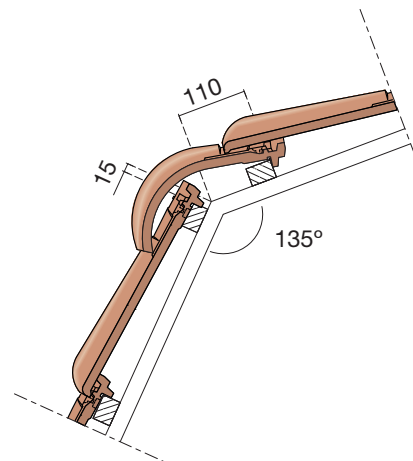

Afmetingen (b x l)	255 x 322 mm
Latafstand	235 - 260 mm
Dekkende breedte	225 mm
Gewicht	2,32 kg/stuk
Aantal per m ²	17,1 - 18,9
Minimum dakhelling	25°
Panhaak	Tikpanhaak nr. 207 rvs

Gegeven maten zijn nominaal, conform NEN-EN 1304. Inherent aan het productieproces zijn kleine maatafwijkingen mogelijk. Wij adviseren om voor plaatsing eerst de juiste maatvoering van de dakpannen en hulpstukken te bepalen. Voor dakhellingen beneden de 25° gelden nadere eisen. Neem hiervoor contact op met de afdeling Bouwtechniek & Services van Wienerberger, tel. 088 - 11 85 111.