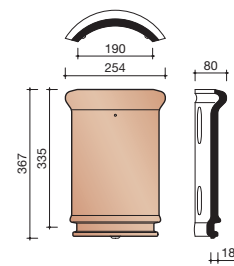

Afmetingen (b x l)	255 x 322 mm
Latafstand	235 - 260 mm
Dekkende breedte	225 mm
Gewicht	2,32 kg/stuk
Aantal per m ²	17,1 - 18,9
Minimum dakhelling	25°
Panhaak	Tikpanhaak nr. 207 rvs

Gegeven maten zijn nominaal, conform NEN-EN 1304. Inherent aan het productieproces zijn kleine maatafwijkingen mogelijk. Wij adviseren om voor plaatsing eerst de juiste maatvoering van de dakpannen en hulpstukken te bepalen. Voor dakhellingen beneden de 25° gelden nadere eisen. Neem hiervoor contact op met de afdeling Bouwtechniek & Services van Wienerberger, tel. 088 - 11 85 111.

Nok- en hoekkepervorsten

1230 Halfronde vorst met dubbele sluiting

1200 Halfronde vorst

1240 Kopplaat begin / eind

1260 Halfrond beginkapje

1200 Halfronde vorst

3110 Halfrond beginkapje

3100 Halfronde hoekkepervorst