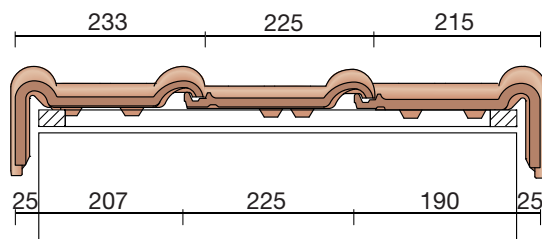

Wienerberger levert al haar keramische dakpannen met een unieke garantie van dertig jaar op breuksterkte, waterdichtheid en vorstbestendigheid.

Technische specificaties

Vlakke dakpan voorzien van variabele kopsluiting

Afmetingen (b x l)	255 x 322 mm
Latafstand	235 - 260 mm
Dekkende breedte	225 mm
Gewicht	2,32 kg/stuk
Aantal per m ²	17,1 - 18,9
Minimum dakhelling	25°
Panhaak	Tikpanhaak nr. 207 rvs

Gegeven maten zijn nominaal, conform NEN-EN 1304. Inherent aan het productieproces zijn kleine maatafwijkingen mogelijk. Wij adviseren om voor plaatsing eerst de juiste maatvoering van de dakpannen en hulpstukken te bepalen. Voor dakhellingen beneden de 25° gelden nadere eisen. Neem hiervoor contact op met de afdeling Bouwtechniek & Services van Wienerberger, tel. 088 - 11 85 111.