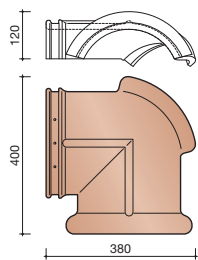

Afmetingen (b x l)	255 x 322 mm
Latafstand	235 - 260 mm
Dekkende breedte	225 mm
Gewicht	2,32 kg/stuk
Aantal per m ²	17,1 - 18,9
Minimum dakhelling	25°
Panhaak	Tikpanhaak nr. 207 rvs

Gegeven maten zijn nominaal, conform NEN-EN 1304. Inherent aan het productieproces zijn kleine maatafwijkingen mogelijk. Wij adviseren om voor plaatsing eerst de juiste maatvoering van de dakpannen en hulpstukken te bepalen. Voor dakhellingen beneden de 25° gelden nadere eisen. Neem hiervoor contact op met de afdeling Bouwtechniek & Services van Wienerberger, tel. 088 - 11 85 111.

VORSTENHOED TUSSEN 4 HOEKKEPERS

5630 Vorstenhoed 4 x 3100

VERBINDINGSSTUK TUSSEN 2 VORSTEN EN 1 HOEKKEPER

5120 Verbindingsstuk 2 x 1200 en 1 x 3100

VERBINDINGSSTUK TUSSEN 3 VORSTEN

5020 Verbindingsstuk 3 x 1200