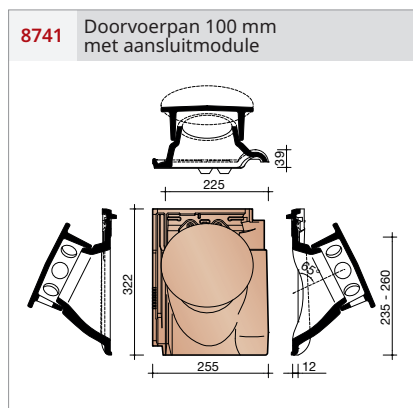

Overige hulpstukken