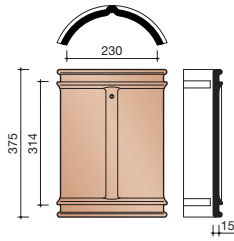

Nok- en hoekkepervorsten

1230 Halfronde vorst met dubbele sluiting