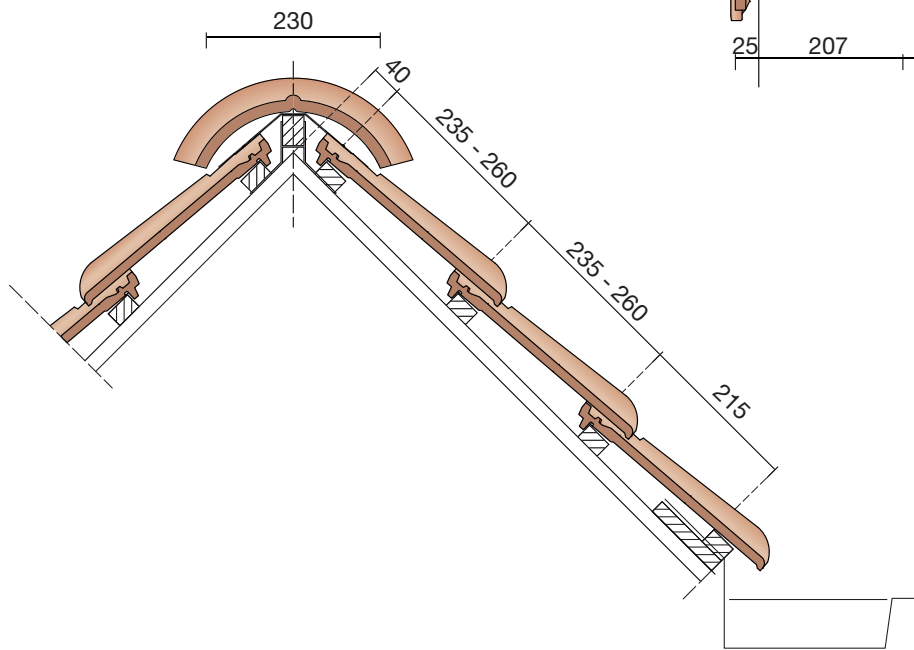

Afmetingen (b x l)	255 x 322 mm
Latafstand	235 - 260 mm
Dekkende breedte	225 mm
Gewicht	2,32 kg/stuk
Aantal per m ²	17,1 - 18,9
Minimum dakhelling	25°
Panhaak	Tikpanhaak nr. 207 rvs

Gegeven maten zijn nominaal, conform NEN-EN 1304. Inherent aan het productieproces zijn kleine maatafwijkingen mogelijk. Wij adviseren om voor plaatsing eerst de juiste maatvoering van de dakpannen en hulpstukken te bepalen. Voor dakhellingen beneden de 25° gelden nadere eisen. Neem hiervoor contact op met de afdeling Bouwtechniek & Services van Wienerberger, tel. 088 - 11 85 111.