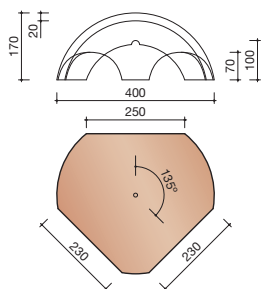

Vorstenhoeden en verbindingstukken

VORSTENHOED TUSSEN 1 VORST EN 2 HOEKKEPERS

5740 Vorstenhoed 1 x 1200 en 2 x 3100