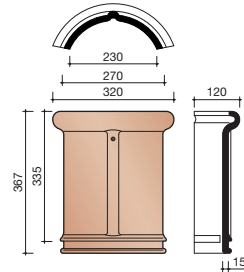

1200 Halfronde vorst