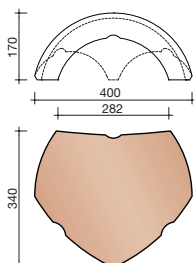

VORSTENHOED TUSSEN 1 VORST EN 2 HOEKKEPERS

5500 Vorstenhoed 3 x 1200