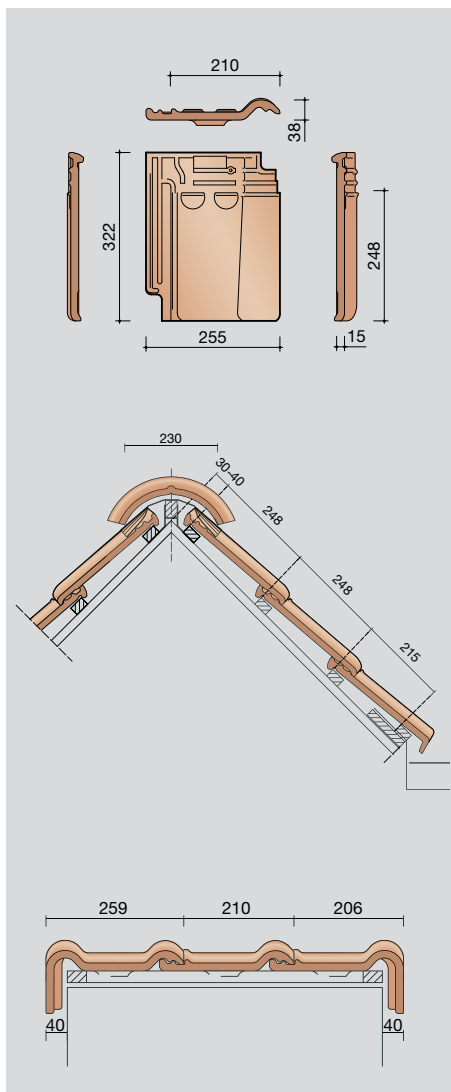

Technische specificaties

Vlakke dakpan met dubbele zijsluiting en driekopssluiting.

Afmetingen (lxb)	322 x 255 mm
Latafstand	248 mm
Dekkende breedte	210 mm
Gewicht	1,97 kg/stuk
Aantal per m²	19,2
Minimum dakhelling	25°
KOMO- en BENOR-keurmerk	
Gegeven maten zijn nominaal, conform NEN-EN 1304. Voor dakhellingen beneden de 25° gelden nadere eisen. Neem hiervoor contact op met de afdeling bouwadvies dakpannen