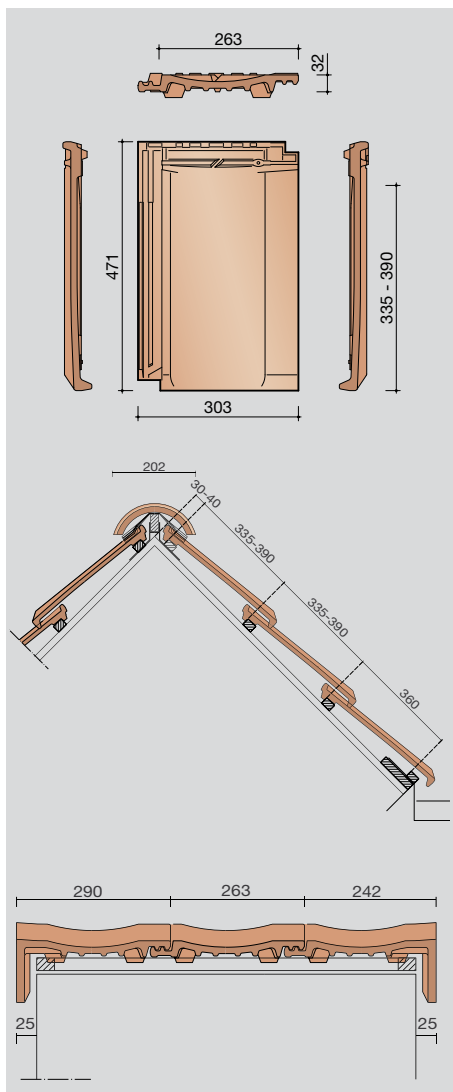

Technische specificaties

Gewelfde pan met dubbele zijsluiting, dubbele overlapping en een variabele latafstand.

Afmetingen (lxb)	471 x 303 mm
Latafstand	335-390 mm
Dekkende breedte	263 mm
Gewicht:	4,3 kg/stuk
Aantal per m²	9,7-11,4
Minimum dakhelling	25°
NF-keurmerk	

Gegeven maten zijn nominaal, conform NEN-EN 1304. Voor dakhellingen beneden de 25° gelden nadere eisen. Neem hiervoor contact op met de afdeling bouwadvies dakpannen