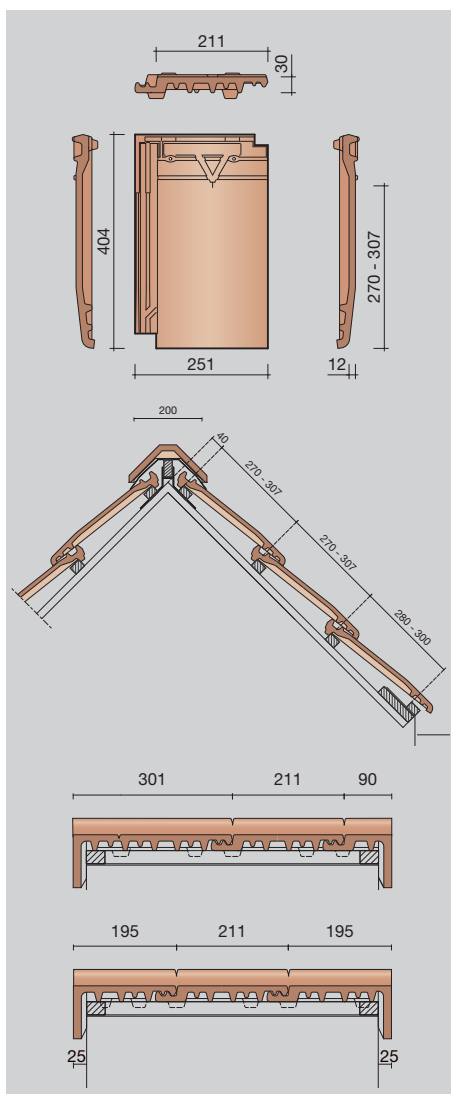

**DUBOKEUR**

**Technische specificaties**

Vlakte pan met kop- en zijsluiting, wordt kruisgewijs toegepast.

Afmetingen (lxb)	404 x 251 mm
Latafstand	270-307 mm
Dekkende breedte	211 mm
Gewicht	3,02 kg/stuk
Aantal per m <sup>2</sup>	15,4-17,6
Minimum dakhelling	25°
KOMO- en BENOR-keurmerk	