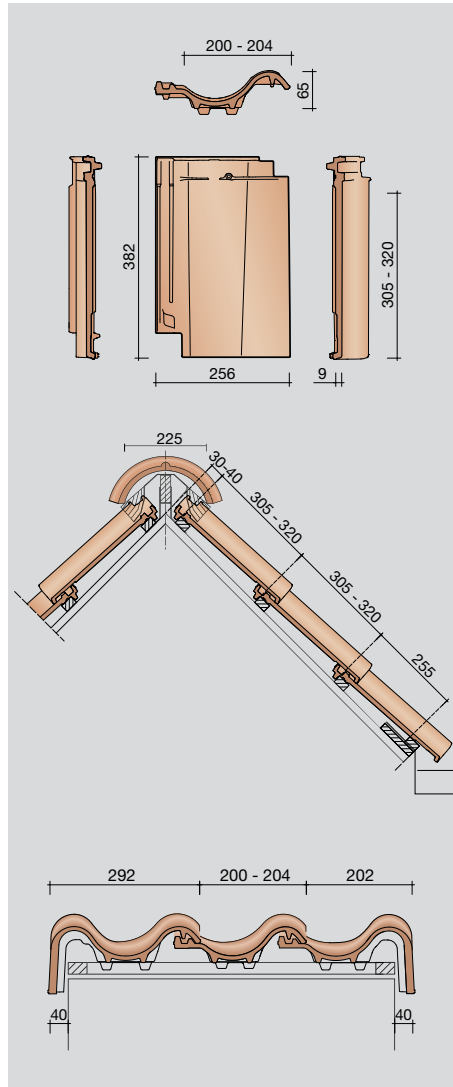

**DUBOKEUR**

**Technische specificaties**
**Opnieuw Verbeterde Holle pan met variabele kop- en zijsluiting**

Afmetingen (lxb)	382 x 256 mm
Latafstand	305 - 320 mm
Dekkende breedte	200 - 204 mm
Gewicht	2,45 kg/stuk
Aantal per m <sup>2</sup>	15,3 - 16,4
Minimum dakhelling	25°
KOMO keurmerk	