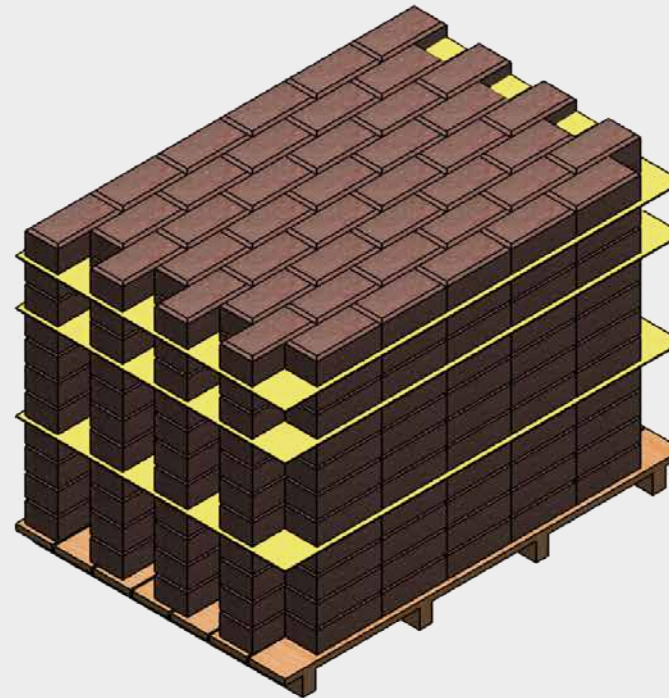

Stapelpatroon Pallet KK70 halfsteens

- 1 steen = +/- 2,9 kg 1 Pallet leeg = +/- 23 kg
- 1 laag = 44 stenen = +/- 128 kg = +/- 0,88 m²
- 1 pakket = 484 stenen = +/- 1404 kg = +/- 9,68 m²
- Totaalgewicht "pakket + pallet" = +/- 1427 kg