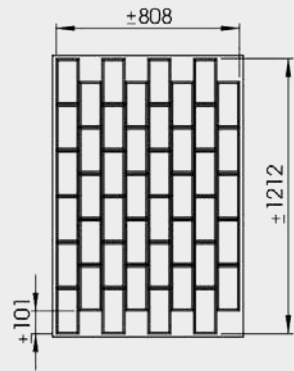

Stapelpatroon Pallet KK70 halfsteens

- 1 steen = +/- 2,9 kg 1 Pallet leeg = +/- 23 kg
- 1 laag = 44 stenen = +/- 128 kg = +/- 0,88 m²
- 1 pakket = 484 stenen = +/- 1404 kg = +/- 9,68 m²
- Totaalgewicht "pakket + pallet" = +/- 1427 kg