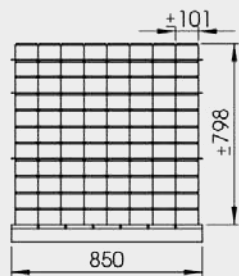

Stapelpatroon Pallet KK70 halfsteens

- 1 steen = +/- 2,9 kg 1 Pallet leeg = +/- 23 kg
- 1 laag = 44 stenen = +/- 128 kg = +/- 0,88 m²
- 1 pakket = 484 stenen = +/- 1404 kg = +/- 9,68 m²
- Totaalgewicht "pakket + pallet" = +/- 1427 kg