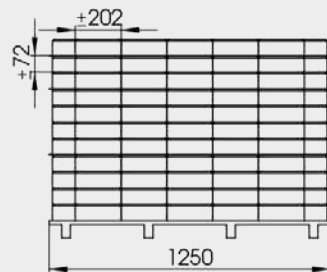

Stapelpatroon Pallet KK70 halfsteens

- 1 steen = +/- 2,9 kg 1 Pallet leeg = +/- 23 kg
- 1 laag = 44 stenen = +/- 128 kg = +/- 0,88 m²
- 1 pakket = 484 stenen = +/- 1404 kg = +/- 9,68 m²
- Totaalgewicht "pakket + pallet" = +/- 1427 kg