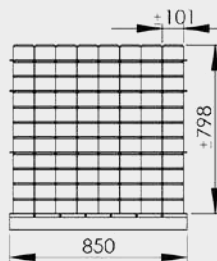

## Stapelpatroon Pallet KK70 steens

- 1 steen = +/- 2,9 kg 1 Pallet leeg = +/- 23 kg
- 1 laag = 48 stenen = +/- 139 kg = +/- 0,9 m<sup>2</sup>
- 1 pakket = 528 stenen = +/- 1531 kg = +/- 10,7 m<sup>2</sup>
- Totaalgewicht "pakket + pallet" = +/- 1554 kg