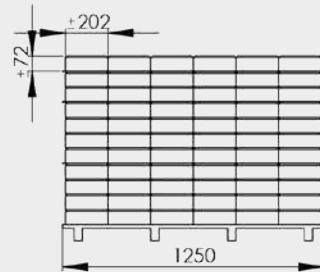

## Stapelpatroon Pallet KK70 steens

- 1 steen = +/- 2,9 kg 1 Pallet leeg = +/- 23 kg
- 1 laag = 48 stenen = +/- 139 kg = +/- 0,9 m<sup>2</sup>
- 1 pakket = 528 stenen = +/- 1531 kg = +/- 10,7 m<sup>2</sup>
- Totaalgewicht "pakket + pallet" = +/- 1554 kg